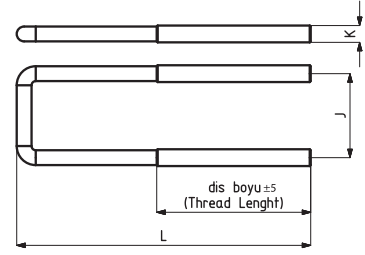

U Hook

Accessories

KOD	MODEL NO	(STAINLESS)	(BLACK)	J	K	L	Dış BOYU (Thread length)
150 - 63	311-312-321-331-332-351-1 311-312-331-332-351-2	S 150 - 63	B 150 - 63	23	M4	90	45
150 - 591	311-312-321-331-332-351-1 311-312-331-332-351-2	S 150 - 591	B 150 - 591	23	M4	75	45
150 - 155	311-312-321-331-332-351-1 311-312-331-332-351-2	S 150 - 155	B 150 - 155	23	M4	140	45
150 - 08	311-312-331-332-351 - 3	S 150 - 08	B 150 - 08	30	M6	105	75
150 - 156	311-312-331-332-351 - 3	S 150 - 156	B 150 - 156	30	M6	155	75
150 - 34	311-312-331-332-351 - 4	S 150 - 34	B 150 - 34	43	M8	145	95
150 - 198	311-312-331-332-351 - 4	S 150 - 198	B 150 - 198	43	M8	195	65
150 - 35	311-312-331-332-351 - 4	S 150 - 35	B 150 - 35	43	M8	295	85
150 - 148	341 - 4	--	B 150 - 148	50	M10	210	130
150 - 141	311-312-331-332-351 - 5	S 150 - 141	B 150 - 141	45	M10	180	110
150 - 285	341 - 5	--	B 150 - 285	54	M12	146	65
150 - 512	341 - 4	--	B 150 - 512	50	M10	260	130
150 - 516	311-312-331-332-351 - 5	S 150 - 516	B 150 - 516	45	M10	230	130