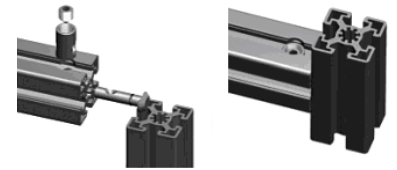

Alu Profile Accessories/Connectors/Bolt Connectors

3001C-1

3001C-2

Slot	Item No.	Material	Finish	PCS/CTN	KGS/CTN	CTN SIZE (mm)
	3001C-1	Steel	Zinc Blue	300	16.45	225*170*180
	3001C-2	Steel	Zinc Blue	300	16.45	225*170*180