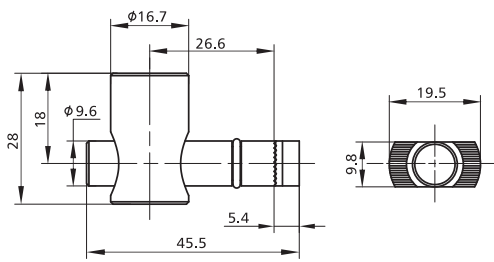

Alu Profile Accessories/Connectors/Bolt Connectors

3001C-1

3001C-2

Slot	Item No.	Material	Finish	PCS/CTN	KGS/CTN	CTN SIZE (mm)
	3001C-1	Steel	Zinc Blue	300	16.45	225*170*180
	3001C-2	Steel	Zinc Blue	300	16.45	225*170*180