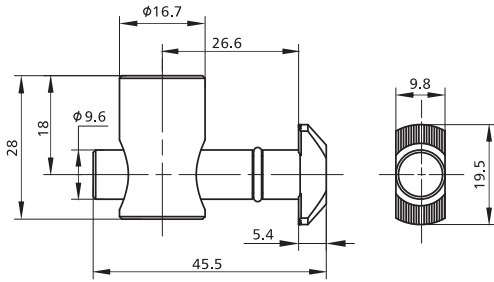

Alu Profile Accessories/Connectors/Bolt Connectors

3001C-1

3001C-2

Slot	Item No.	Material	Finish	PCS/CTN	KGS/CTN	CTN SIZE (mm)
	3001C-1	Steel	Zinc Blue	300	16.45	225*170*180
	3001C-2	Steel	Zinc Blue	300	16.45	225*170*180