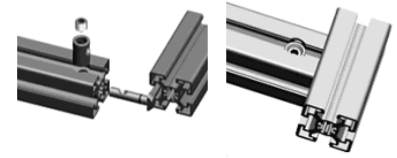

Alu Profile Accessories/Connectors/Bolt Connectors

3001C-1

3001C-2

Slot	Item No.	Material	Finish	PCS/CTN	KGS/CTN	CTN SIZE (mm)
	3001C-1	Steel	Zinc Blue	300	16.45	225*170*180
	3001C-2	Steel	Zinc Blue	300	16.45	225*170*180