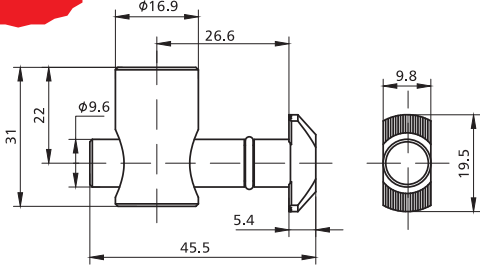

Alu Profile Accessories/Connectors/Bolt Connectors

NEW

3001A-1

3001A-2

Slot	Item No.	Material	Finish	PCS/CTN	KGS/CTN	CTN SIZE (mm)
	3001A-1	Steel	Zinc Blue	250	14.5	225*170*180
	3001A-2	Steel	Zinc Blue	250	14.5	225*170*180