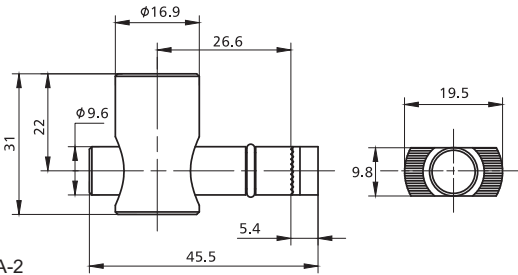

Alu Profile Accessories/Connectors/Bolt Connectors

NEW

3001A-1

3001A-2

Slot	Item No.	Material	Finish	PCS/CTN	KGS/CTN	CTN SIZE (mm)
	3001A-1	Steel	Zinc Blue	250	14.5	225*170*180
	3001A-2	Steel	Zinc Blue	250	14.5	225*170*180