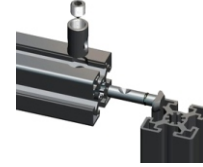

Alu Profile Accessories/Connectors/Bolt Connectors

NEW

3001A-1

3001A-2

Slot	Item No.	Material	Finish	PCS/CTN	KGS/CTN	CTN SIZE (mm)
	3001A-1	Steel	Zinc Blue	250	14.5	225*170*180
	3001A-2	Steel	Zinc Blue	250	14.5	225*170*180