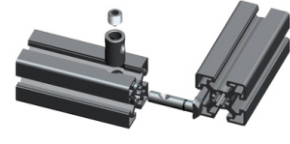

Alu Profile Accessories/Connectors/Bolt Connectors

NEW

3001A-1

3001A-2

Slot	Item No.	Material	Finish	PCS/CTN	KGS/CTN	CTN SIZE (mm)
	3001A-1	Steel	Zinc Blue	250	14.5	225*170*180
	3001A-2	Steel	Zinc Blue	250	14.5	225*170*180