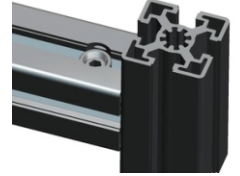

Alu Profile Accessories/Connectors/Bolt Connectors

NEW

3001A-1

3001A-2

Slot	Item No.	Material	Finish	PCS/CTN	KGS/CTN	CTN SIZE (mm)
	3001A-1	Steel	Zinc Blue	250	14.5	225*170*180
	3001A-2	Steel	Zinc Blue	250	14.5	225*170*180