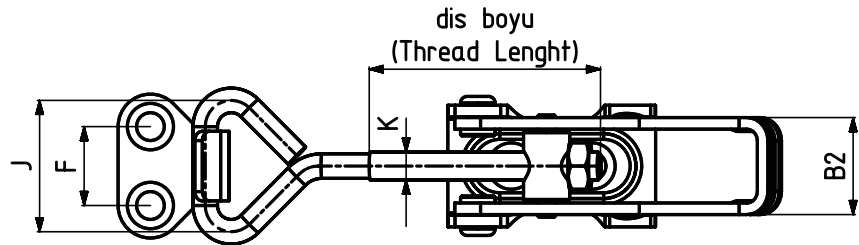

## Light Duty Latch Toggle Clamps With U Hook

MODEL NO	(STAINLESS)	F1 (N)	F3 (N)	STROK (DİŞ BOYU) (STROKE) (thread length)	(WEIGHT) (gr)
361-2	S361-...	1500	1725	50	100

F1 : BASKI KUVVETİ ( EXERTING FORCE ), F3 : TUTMA KAPASİTESİ ( HOLDING CAPACITY )

### Body Mounting Base Horizontal

MODEL NO	A	B	B2	C Min	C Max	D	E	F	G	H	H2	J	K	L Min	L Max	M	N
361-2	45	26	21	25	60	13,75	17,5	17	12	19,5	78	28,5	M6	110	145		Ø 6