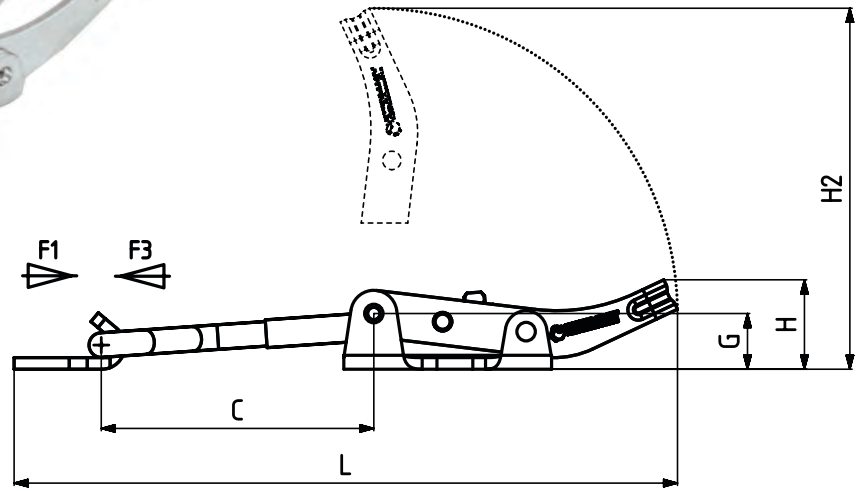

## Light Duty Latch Toggle Clamps With U Hook

MODEL NO	(STAINLESS)	F1 (N)	F3 (N)	STROK (DİŞ BOYU) (STROKE) (thread length)	(WEIGHT) (gr)
361-2	S361-...	1500	1725	50	100

F1 : BASKI KUVVETİ ( EXERTING FORCE ), F3 : TUTMA KAPASİTESİ ( HOLDING CAPACITY )

### Body Mounting Base Horizontal

MODEL NO	A	B	B2	C Min	C Max	D	E	F	G	H	H2	J	K	L Min	L Max	M	N
361-2	45	26	21	25	60	13,75	17,5	17	12	19,5	78	28,5	M6	110	145		Ø 6