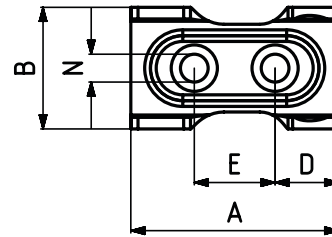

## Light Duty Latch Toggle Clamps With U Hook

MODEL NO	(STAINLESS)	F1 (N)	F3 (N)	STROK (DİŞ BOYU) (STROKE) (thread length)	(WEIGHT) (gr)
361-2	S361-...	1500	1725	50	100

F1 : BASKI KUVVETİ ( EXERTING FORCE ), F3 : TUTMA KAPASİTESİ ( HOLDING CAPACITY )

### Body Mounting Base Horizontal

MODEL NO	A	B	B2	C Min	C Max	D	E	F	G	H	H2	J	K	L Min	L Max	M	N
361-2	45	26	21	25	60	13,75	17,5	17	12	19,5	78	28,5	M6	110	145		Ø 6