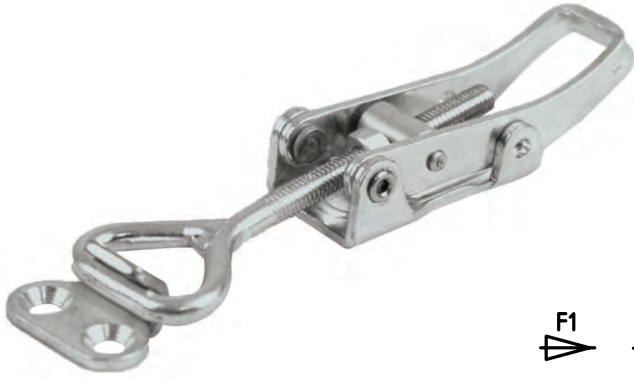

## Light Duty Latch Toggle Clamps With U Hook

MODEL NO	(STAINLESS)	F1 (N)	F3 (N)	STROK (DİŞ BOYU) (STROKE) (thread length)	(WEIGHT) (gr)
361-2	S361-...	1500	1725	50	100

F1 : BASKI KUVVETİ ( EXERTING FORCE ), F3 : TUTMA KAPASİTESİ ( HOLDING CAPACITY )

### Body Mounting Base Horizontal

MODEL NO	A	B	B2	C Min	C Max	D	E	F	G	H	H2	J	K	L Min	L Max	M	N
361-2	45	26	21	25	60	13,75	17,5	17	12	19,5	78	28,5	M6	110	145		Ø 6