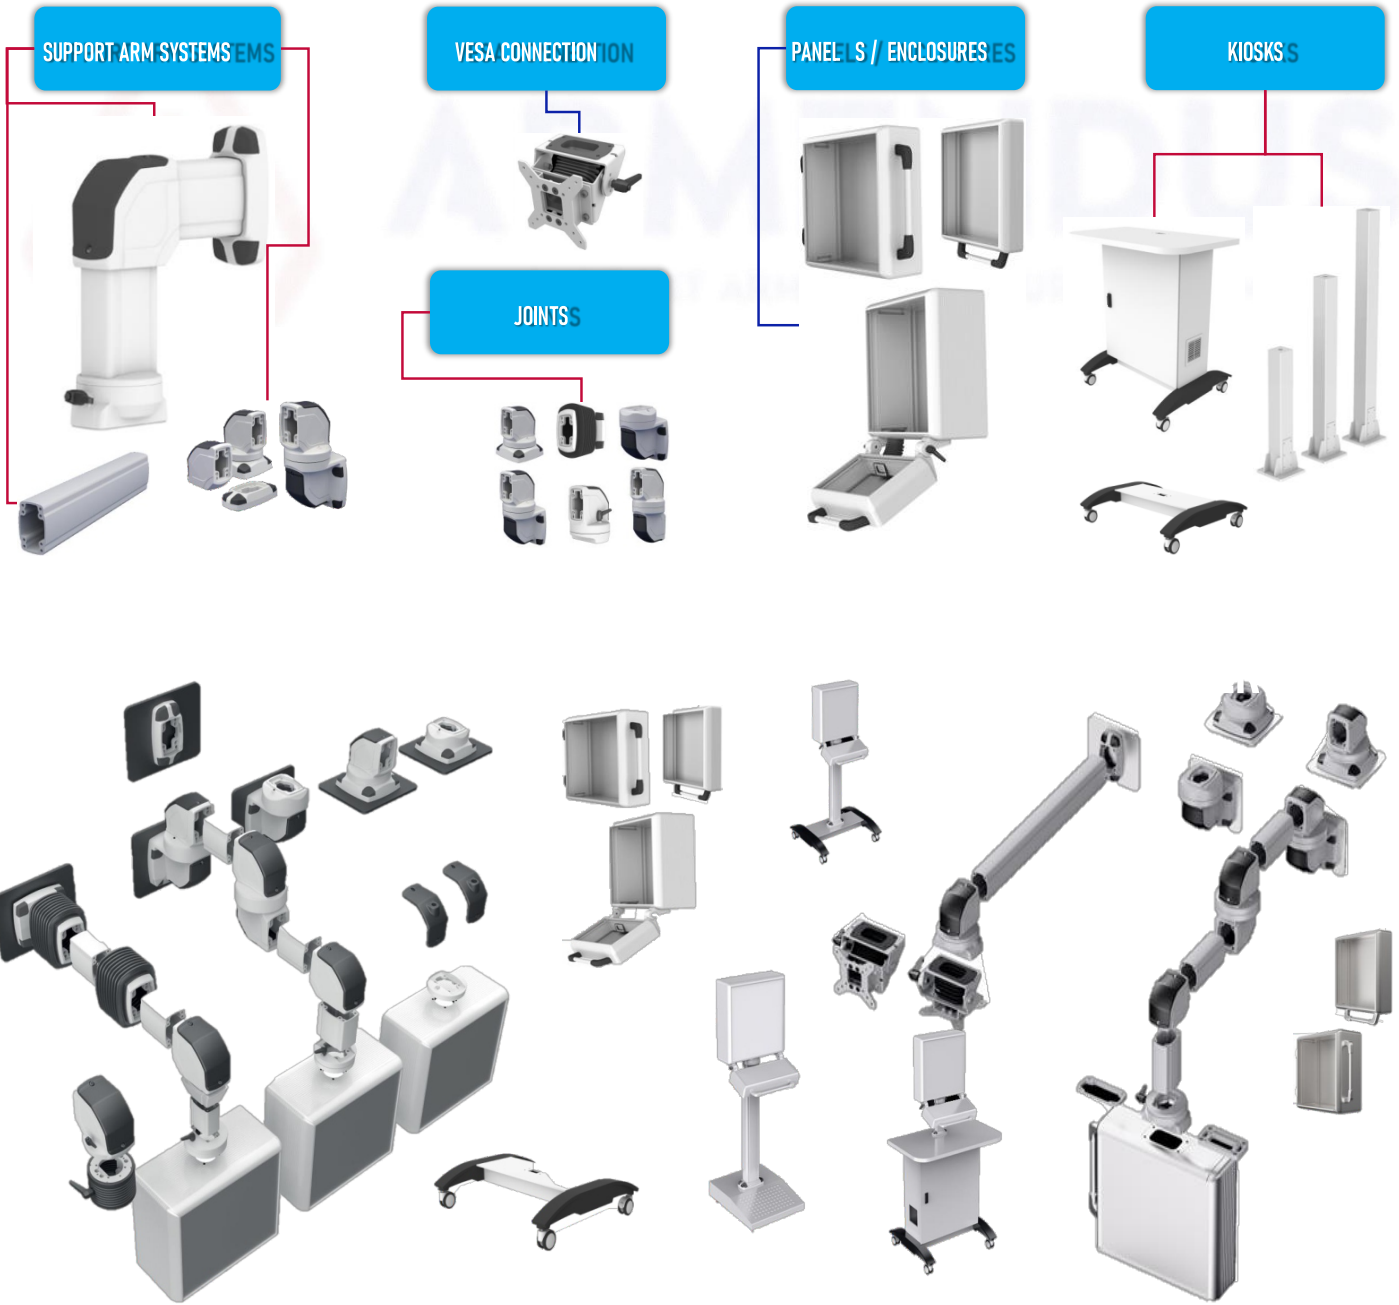

پنل و اتصالات ماشین آلات صنعتی

PRO 1200 Series

| Article No | Installation Area | | | Back Area | | Installation Depth | | 118x65,5 mm |
|------------|-------------------|-------------|------------|-----------|-------------------|---------------------------------|-------------------------|-------------|
| | Width (mm) | Height (mm) | Depth (mm) | Hinge | Locking Mechanism | H Profile Installation Platform | Installation Depth (mm) | |
| 1200-2525 | 250 | 250 | 120 | Yes | Yes | - | 120 | Yes |
| 1200-2530 | 250 | 300 | 120 | Yes | Yes | - | 120 | Yes |
| 1200-3030 | 300 | 300 | 120 | Yes | Yes | - | 120 | Yes |
| 1200-3040 | 300 | 400 | 120 | Yes | Yes | - | 120 | Yes |
| 1200-4040 | 400 | 400 | 120 | Yes | Yes | - | 120 | Yes |
| 1200-4050 | 400 | 500 | 120 | Yes | Yes | - | 120 | Yes |
| 1200-5050 | 500 | 500 | 120 | Yes | Yes | - | 120 | Yes |
| 1200-5060 | 500 | 600 | 120 | Yes | Yes | - | 120 | Yes |
| 1200-6060 | 600 | 600 | 120 | Yes | Yes | - | 120 | Yes |

PRO 1201 Series

| Article No | Installation Area | | | Back Area | | Installation Depth | | 118x65,5 mm |
|------------|-------------------|-------------|------------|-----------|-------------------|---------------------------------|-------------------------|-------------|
| | Width (mm) | Height (mm) | Depth (mm) | Hinge | Locking Mechanism | H Profile Installation Platform | Installation Depth (mm) | |
| 1201-2525 | 250 | 250 | 120 | Yes | Yes | - | 120 | Yes |
| 1201-2530 | 250 | 300 | 120 | Yes | Yes | - | 120 | Yes |
| 1201-3030 | 300 | 300 | 120 | Yes | Yes | - | 120 | Yes |
| 1201-3040 | 300 | 400 | 120 | Yes | Yes | - | 120 | Yes |
| 1201-4040 | 400 | 400 | 120 | Yes | Yes | - | 120 | Yes |
| 1201-4050 | 400 | 500 | 120 | Yes | Yes | - | 120 | Yes |
| 1201-5050 | 500 | 500 | 120 | Yes | Yes | - | 120 | Yes |
| 1201-5060 | 500 | 600 | 120 | Yes | Yes | - | 120 | Yes |
| 1201-6060 | 600 | 600 | 120 | Yes | Yes | - | 120 | Yes |