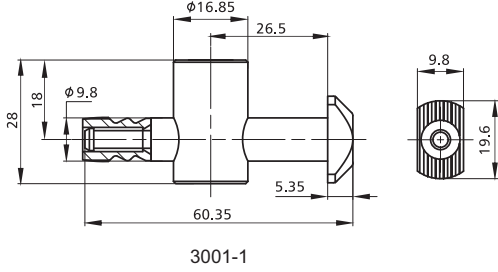

## Alu Profile Accessories/Connectors/Bolt Connectors

3001-1

3001-2

Slot	Item No.	Material	Finish	PCS/CTN	KGS/CTN	CTN SIZE (mm)
10	3001-1	Steel	Zinc Blue	250	15	225*170*180
10	3001-2	Steel	Zinc Blue	250	15	225*170*180