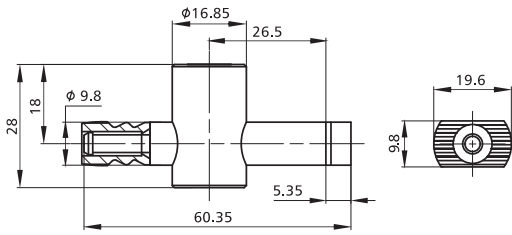

## Alu Profile Accessories/Connectors/Bolt Connectors

3001-1

3001-2

Slot	Item No.	Material	Finish	PCS/CTN	KGS/CTN	CTN SIZE (mm)
10	3001-1	Steel	Zinc Blue	250	15	225*170*180
10	3001-2	Steel	Zinc Blue	250	15	225*170*180