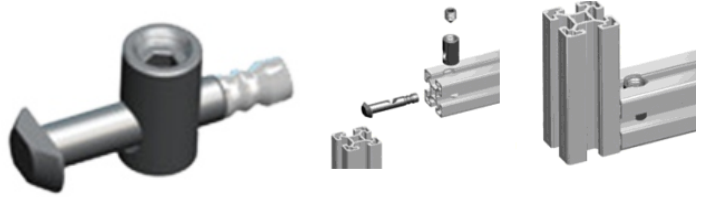

## Alu Profile Accessories/Connectors/Bolt Connectors

3001-1

3001-2

Slot	Item No.	Material	Finish	PCS/CTN	KGS/CTN	CTN SIZE (mm)
10	3001-1	Steel	Zinc Blue	250	15	225*170*180
10	3001-2	Steel	Zinc Blue	250	15	225*170*180